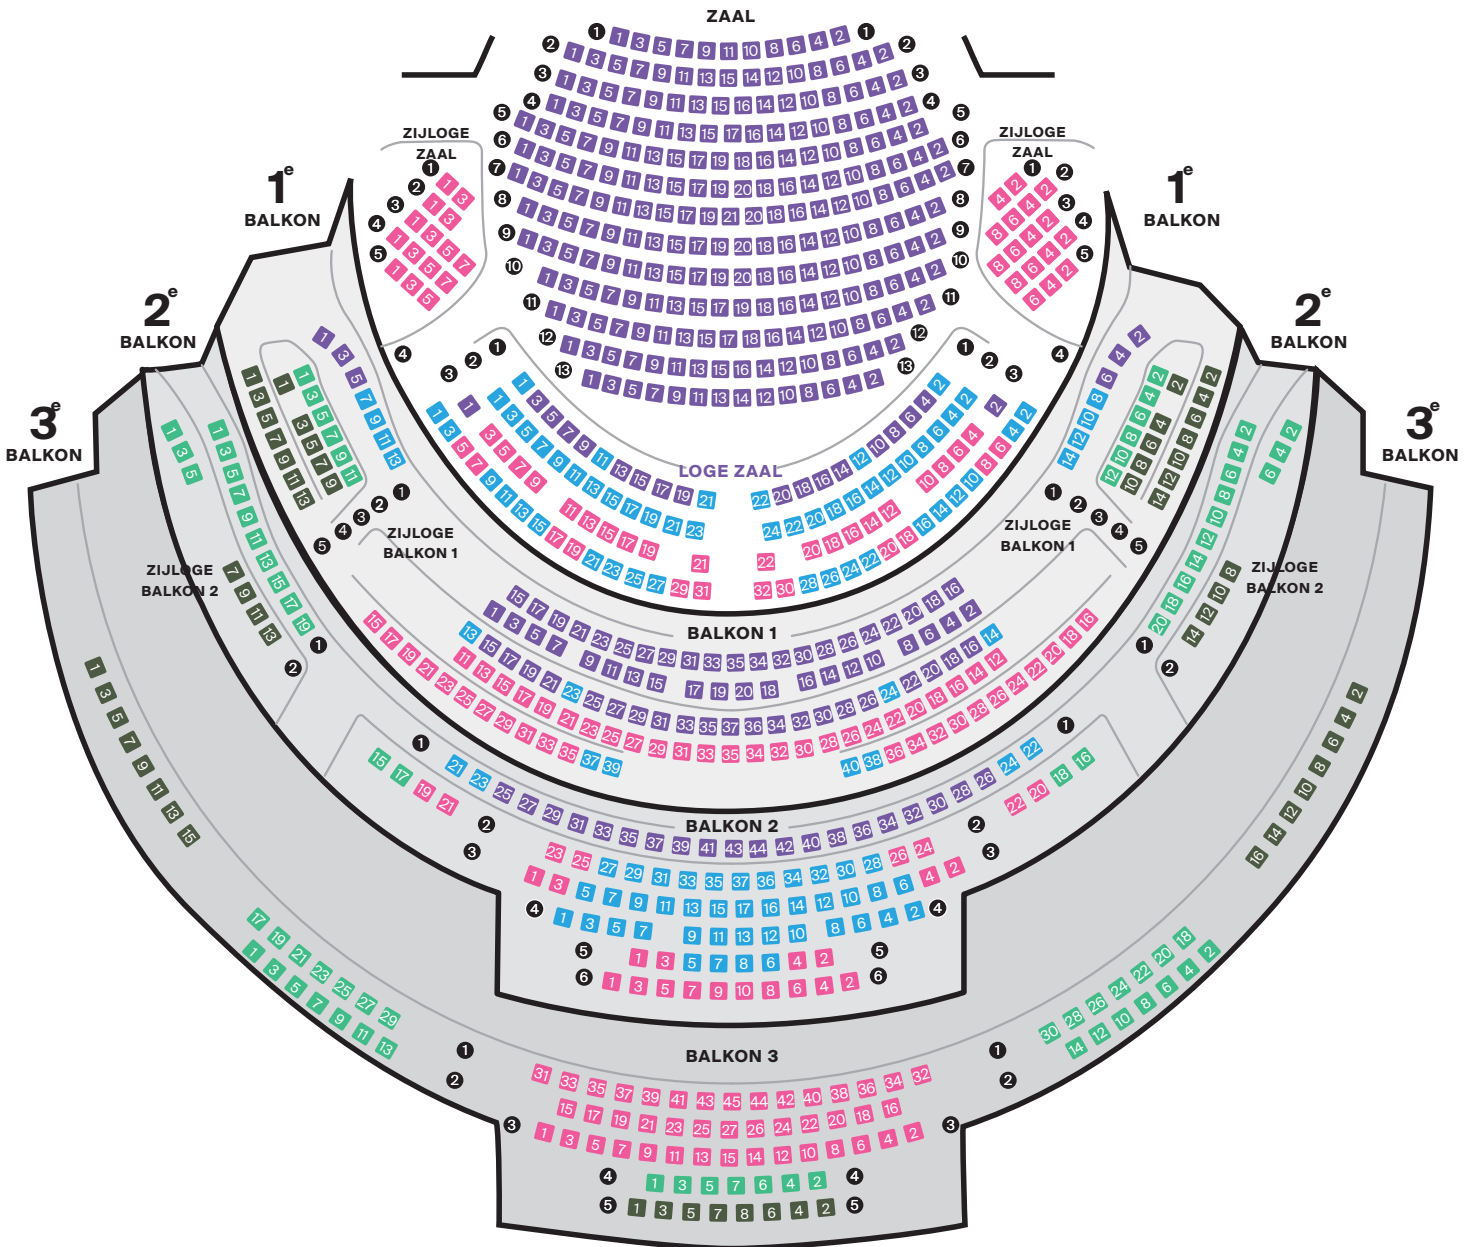

TONEEL

ONEVEN ◀ ▶ EVEN

- 1^E RANG UITSTEKEND ZICHT
- 2^E RANG GOED ZICHT
- 3^E RANG MINDER GOED ZICHT
- 4^E RANG BEPERKT ZICHT
- 5^E RANG SLECHT ZICHT

SPOT/STADSSCHOUWBURG

TURFSINGEL 86, 9711 VX GRONINGEN | WWW.SPOTGRONINGEN.NL