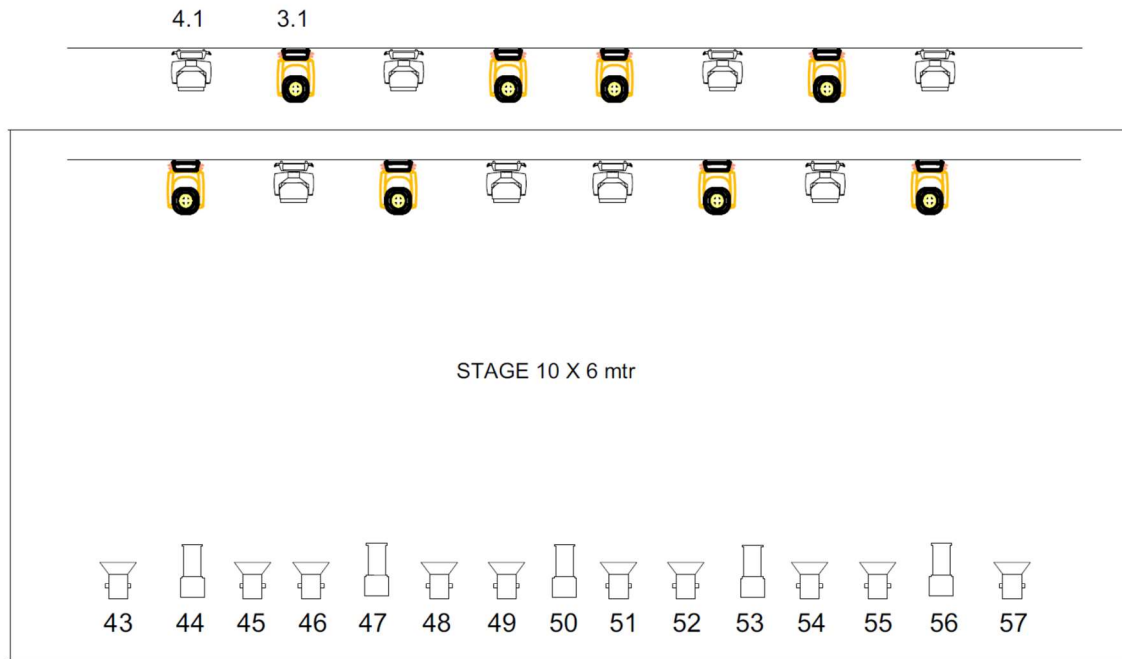

LIGHT PLOT
KLEINE ZAAL | SMALL HALL
DE OOSTERPOORT

De Oosterpoort, Kleine Zaal
Groningen, NL

 ClayPaky B-Eye K10
 ETC S4 Lustr Series2 profile

 ClayPaky Scenius Spot
 ETC S4 Lustr Series2 fresnell