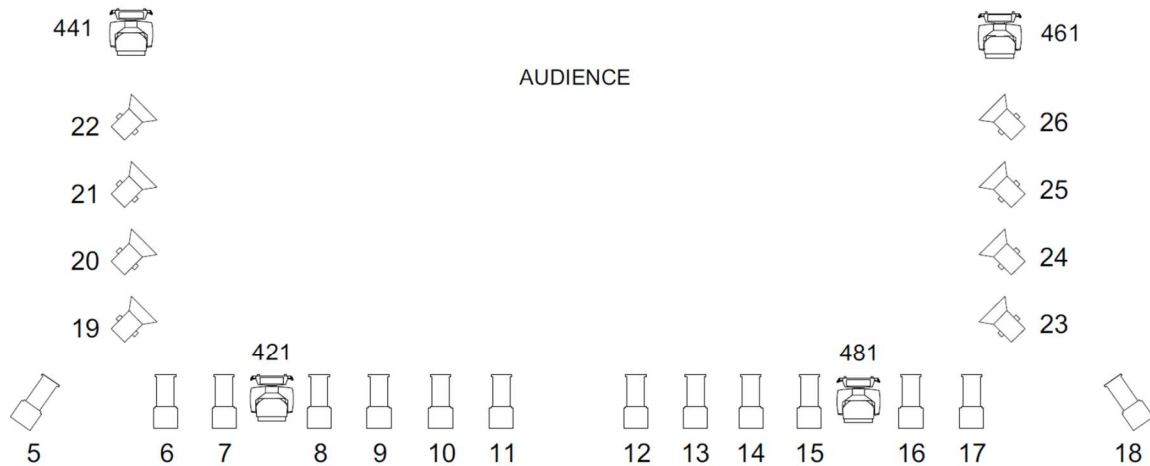

LIGHT PLOT
KLEINE ZAAL | SMALL HALL
DE OOSTERPOORT

De Oosterpoort, Kleine Zaal
Groningen, NL

 ClayPaky B-Eye K10
 ETC S4 Lustr Series2 profile

 ClayPaky Scenius Spot
 ETC S4 Lustr Series2 fresnell