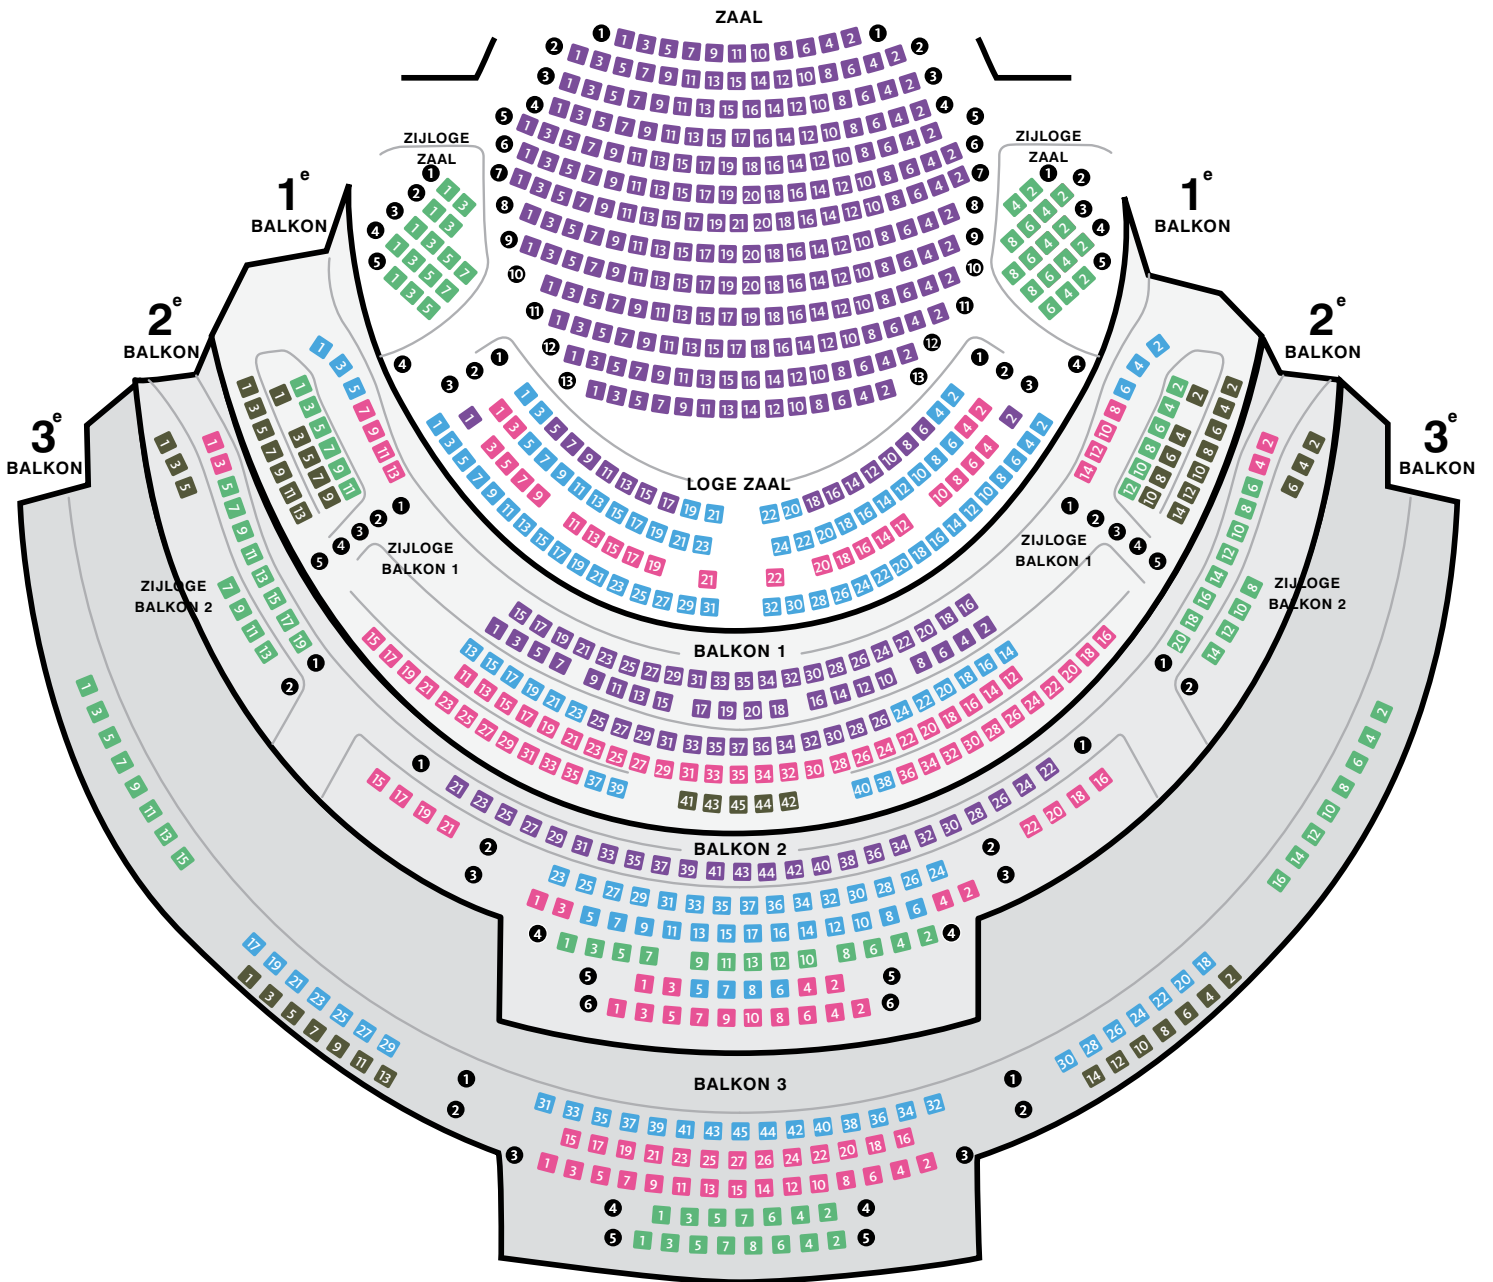

TONEEL

ONEVEN ◀ ▶ EVEN

- 1^E RANG VOLLEDIG ZICHT OP HET PODIUM
- 2^E RANG MISSCHIEN BEPERKT ZICHT
- 3^E RANG WAARSCHIJNLIJK BEPERKT ZICHT
- 4^E RANG GEGARANDEERD BEPERKT ZICHT
- 5^E RANG LUISTERPLAATSEN

SPOT/STADSSCHOUWBURG

TURFSINGEL 86, 9711 VX GRONINGEN | WWW.SSBG.NL